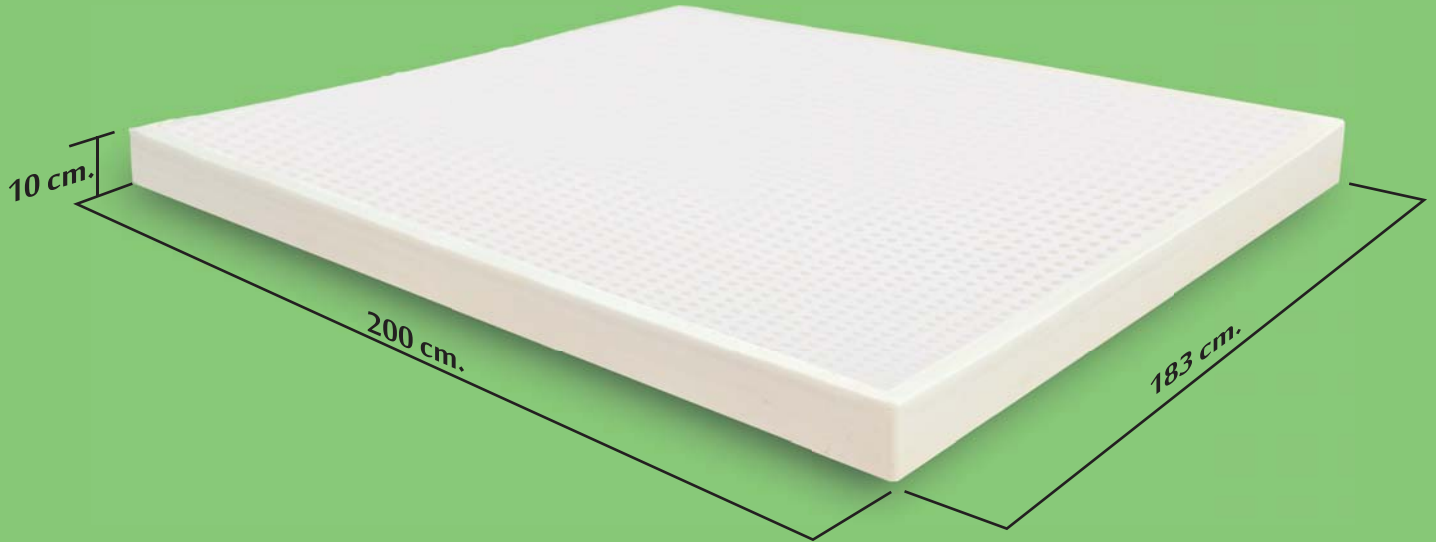

Specification

บริษัท ไทยรุ่ง พาราเพียว จำกัด
THAIRUNG PARAPURE CO.,LTD.
899/97 หมู่ที่ 15 ตำบลบางเสาธง
อำเภอ บางเสาธง สมุทรปราการ 10540

Mono Zone Latex

Size : 6'x6.5x4"
(183x200x10cm.)

Durian

Size : 36 x 56 x 12 cm.

Massage Spa

Size : 39 x 59 x 12 cm.

Mono Zone Latex
 Density 75 kg./cmb.

ความหนา 1"

- 3 ฟุต หนา 1" (90x200x2.5cm.)
- 3.5 ฟุต หนา 2" (106x200x5 cm.)
- 5 ฟุต หนา 2" (162x200x5 cm.)
- 6 ฟุต หนา 2" (183x200x5 cm.)

ความหนา 2"

- 3 ฟุต หนา 2" (90x200x5 cm.)
- 3.5 ฟุต หนา 2" (106x200x5 cm.)
- 5 ฟุต หนา 2" (162x200x5 cm.)
- 6 ฟุต หนา 2" (183x200x5 cm.)

ความหนา 3"

- 3 ฟุต หนา 3" (90x200x7.5 cm.)
- 3.5 ฟุต หนา 3" (106x200x7.5 cm.)
- 5 ฟุต หนา 3" (162x200x7.5 cm.)
- 6 ฟุต หนา 3" (183x200x7.5 cm.)

ความหนา 4"

- 3 ฟุต หนา 4" (90x200x10 cm.)
- 3.5 ฟุต หนา 4" (106x200x10 cm.)
- 5 ฟุต หนา 4" (162x200x10 cm.)
- 6 ฟุต หนา 4" (183x200x10 cm.)

ความหนา 6"

- 3 ฟุต หนา 6" (90x200x15 cm.)
- 3.5 ฟุต หนา 6" (106x200x15 cm.)
- 5 ฟุต หนา 6" (162x200x15 cm.)
- 6 ฟุต หนา 6" (183x200x15 cm.)