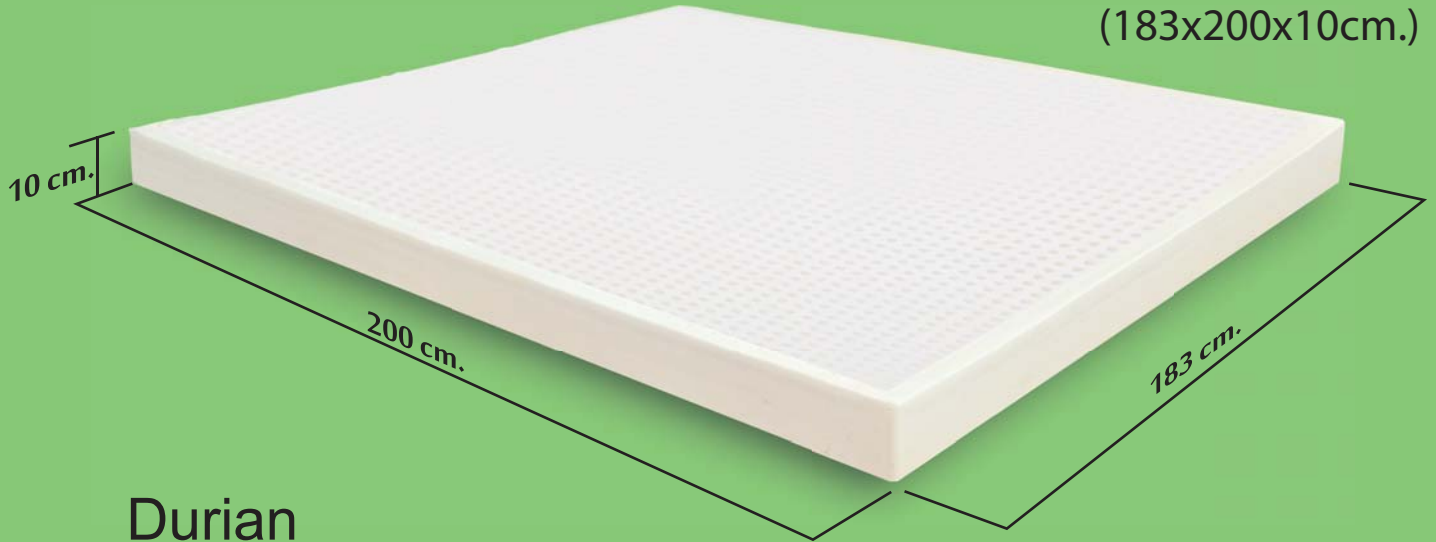

Specification

บริษัท ไทยรุ่ง พาราเพียว จำกัด
THAIRUNG PARAPURE CO.,LTD.
899/97 หมู่ที่ 15 ตำบลบางเสาธง
อำเภอ บางเสาธง สมุทรปราการ 10540

Mono Zone Latex

Size : 6'x6.5x4"
(183x200x10cm.)

Durian

Size : 36 x 56 x 12 cm.

Massage Spa

Size : 39 x 59 x 12 cm.

Mono Zone Latex
 Density 75 kg./cmb.

ความหนา 1"

- 3 ฟุต หนา 1" (90x200x2.5cm.)
- 3.5 ฟุต หนา 2" (106x200x5 cm.)
- 5 ฟุต หนา 2" (162x200x5 cm.)
- 6 ฟุต หนา 2" (183x200x5 cm.)

ความหนา 2"

- 3 ฟุต หนา 2" (90x200x5 cm.)
- 3.5 ฟุต หนา 2" (106x200x5 cm.)
- 5 ฟุต หนา 2" (162x200x5 cm.)
- 6 ฟุต หนา 2" (183x200x5 cm.)

ความหนา 3"

- 3 ฟุต หนา 3" (90x200x7.5 cm.)
- 3.5 ฟุต หนา 3" (106x200x7.5 cm.)
- 5 ฟุต หนา 3" (162x200x7.5 cm.)
- 6 ฟุต หนา 3" (183x200x7.5 cm.)

ความหนา 8"

- 3 ฟุต หนา 8" (90x200x20 cm.)
- 3.5 ฟุต หนา 8" (106x200x20 cm.)
- 5 ฟุต หนา 8" (162x200x20 cm.)
- 6 ฟุต หนา 8" (183x200x20 cm.)