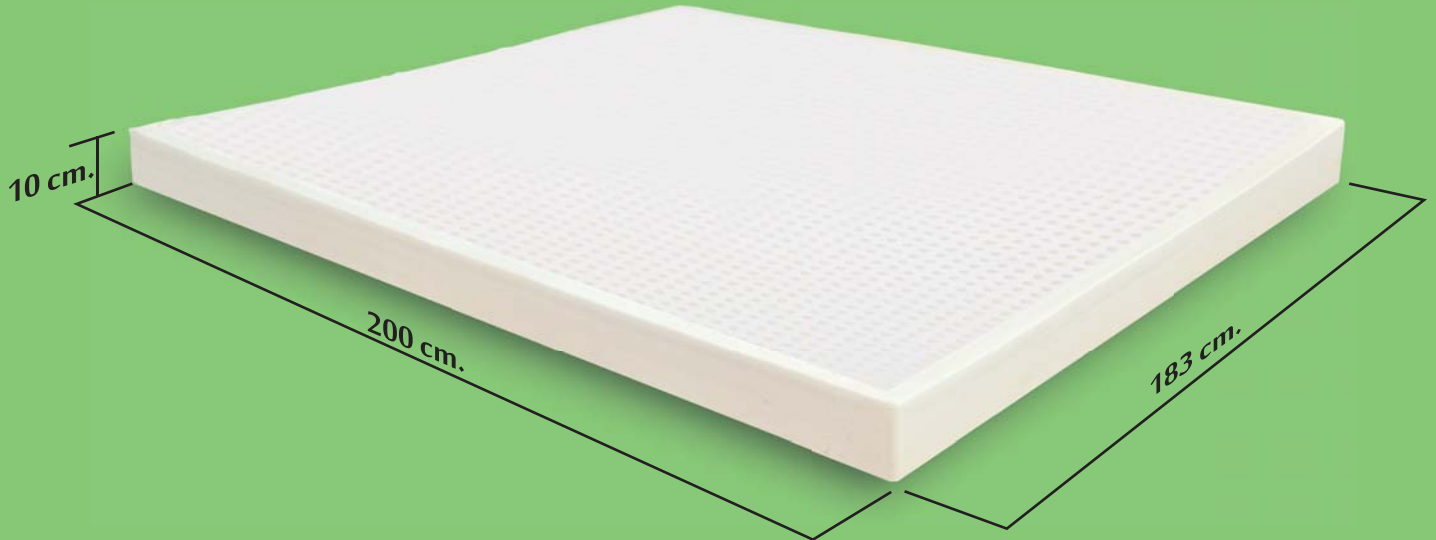

Mono Zone Latex
Density 85 kg./cmb.

ความหนา 1"

- 3 ฟุต หนา 1" (90x200x2.5cm.)
- 3.5 ฟุต หนา 2" (106x200x5 cm.)
- 5 ฟุต หนา 2" (162x200x5 cm.)
- 6 ฟุต หนา 2" (183x200x5 cm.)

ความหนา 2"

- 3 ฟุต หนา 2" (90x200x5 cm.)
- 3.5 ฟุต หนา 2" (106x200x5 cm.)
- 5 ฟุต หนา 2" (162x200x5 cm.)
- 6 ฟุต หนา 2" (183x200x5 cm.)

ความหนา 3"

- 3 ฟุต หนา 3" (90x200x7.5 cm.)
- 3.5 ฟุต หนา 3" (106x200x7.5 cm.)
- 5 ฟุต หนา 3" (162x200x7.5 cm.)
- 6 ฟุต หนา 3" (183x200x7.5 cm.)

ความหนา 4"

- 3 ฟุต หนา 4" (90x200x10 cm.)
- 3.5 ฟุต หนา 4" (106x200x10 cm.)
- 5 ฟุต หนา 4" (162x200x10 cm.)
- 6 ฟุต หนา 4" (183x200x10 cm.)

ความหนา 6"

- 3 ฟุต หนา 6" (90x200x15 cm.)
- 3.5 ฟุต หนา 6" (106x200x15 cm.)
- 5 ฟุต หนา 6" (162x200x15 cm.)
- 6 ฟุต หนา 6" (183x200x15 cm.)

ความหนา 8"

- 3 ฟุต หนา 8" (90x200x20 cm.)
- 3.5 ฟุต หนา 8" (106x200x20 cm.)
- 5 ฟุต หนา 8" (162x200x20 cm.)
- 6 ฟุต หนา 8" (183x200x20 cm.)