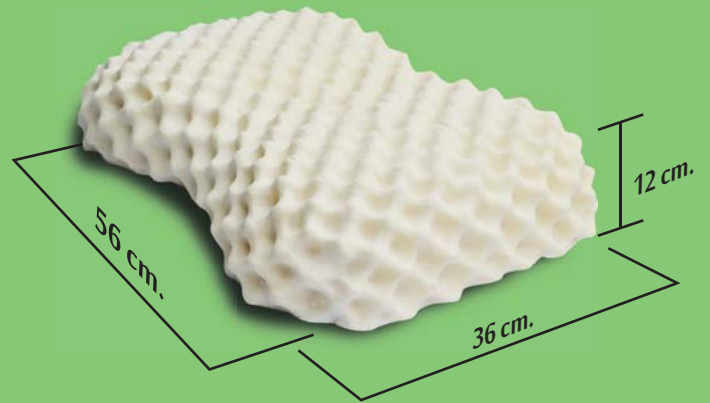

Specification

บริษัท ไทยรุ่ง พาราเพียว จำกัด
THAIRUNG PARAPURE CO.,LTD.
899/97 หมู่ที่ 15 ตำบลบางเสาธง
อำเภอ บางเสาธง สมุทรปราการ 10540

Mono Zone Latex

Size : 6'x6.5x4"
(183x200x10cm.)

Durian

Size : 36 x 56 x 12 cm.

Massage Spa

Size : 39 x 59 x 12 cm.

Mono Zone Latex
 Density 75 kg./cmb.

ความหนา 1"

- 3 ฟุต หนา 1" (90x200x2.5cm.)
- 3.5 ฟุต หนา 2" (106x200x5 cm.)
- 5 ฟุต หนา 2" (162x200x5 cm.)
- 6 ฟุต หนา 2" (183x200x5 cm.)

ความหนา 2"

- 3 ฟุต หนา 2" (90x200x5 cm.)
- 3.5 ฟุต หนา 2" (106x200x5 cm.)
- 5 ฟุต หนา 2" (162x200x5 cm.)
- 6 ฟุต หนา 2" (183x200x5 cm.)

ความหนา 3"

- 3 ฟุต หนา 3" (90x200x7.5 cm.)
- 3.5 ฟุต หนา 3" (106x200x7.5 cm.)
- 5 ฟุต หนา 3" (162x200x7.5 cm.)
- 6 ฟุต หนา 3" (183x200x7.5 cm.)

ความหนา 8"

- 3 ฟุต หนา 8" (90x200x20 cm.)
- 3.5 ฟุต หนา 8" (106x200x20 cm.)
- 5 ฟุต หนา 8" (162x200x20 cm.)
- 6 ฟุต หนา 8" (183x200x20 cm.)