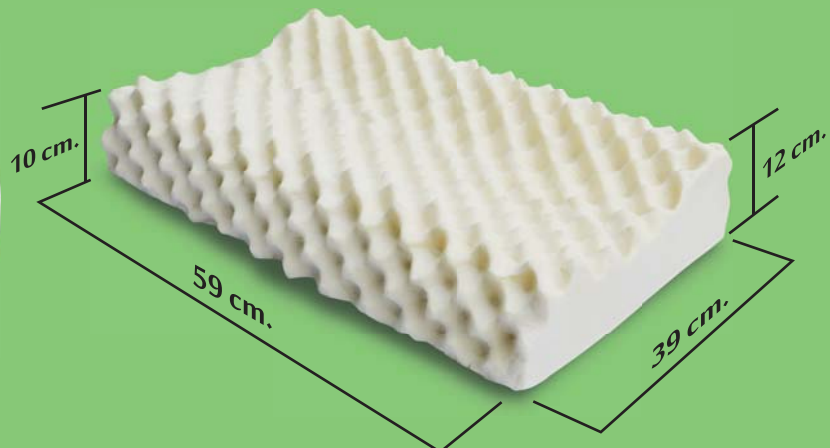

Specification

บริษัท ไทยรุ่ง พาราเพียว จำกัด
THAIRUNG PARAPURE CO.,LTD.
899/97 หมู่ที่ 15 ตำบลบางเสาธง
อำเภอ บางเสาธง สมุทรปราการ 10540

Mono Zone Latex

Size : 6'x6.5x4"
(183x200x10cm.)

Durian

Size : 36 x 56 x 12 cm.

Massage Spa

Size : 39 x 59 x 12 cm.

Mono Zone Latex
 Density 75 kg./cmb.

ความหนา 1"

- 3 ฟุต หนา 1" (90x200x2.5cm.)
- 3.5 ฟุต หนา 2" (106x200x5 cm.)
- 5 ฟุต หนา 2" (162x200x5 cm.)
- 6 ฟุต หนา 2" (183x200x5 cm.)

ความหนา 2"

- 3 ฟุต หนา 2" (90x200x5 cm.)
- 3.5 ฟุต หนา 2" (106x200x5 cm.)
- 5 ฟุต หนา 2" (162x200x5 cm.)
- 6 ฟุต หนา 2" (183x200x5 cm.)

ความหนา 3"

- 3 ฟุต หนา 3" (90x200x7.5 cm.)
- 3.5 ฟุต หนา 3" (106x200x7.5 cm.)
- 5 ฟุต หนา 3" (162x200x7.5 cm.)
- 6 ฟุต หนา 3" (183x200x7.5 cm.)

ความหนา 8"

- 3 ฟุต หนา 8" (90x200x20 cm.)
- 3.5 ฟุต หนา 8" (106x200x20 cm.)
- 5 ฟุต หนา 8" (162x200x20 cm.)
- 6 ฟุต หนา 8" (183x200x20 cm.)